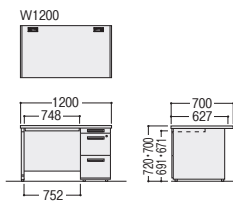

パネル脚 平デスク

●50SNH H720 (センター引出しなし)

50SNH-P167HWW

50SNH-P167HPW

50SNH-P147HWW

センター引出し	寸法W×D/脚間	H720				H700			
		質量kg	商品コード	品番	価格	質量kg	商品コード	品番	価格
引出しなし	1600×700/1513	42.6	11-4355-□	50SNH-P167H□□	¥103,300	42.4	11-4485-□	50SNL-P167H□□	¥102,500
	1400×700/1313	39.8	11-4356-□	50SNH-P147H□□	¥96,500	39.6	11-4486-□	50SNL-P147H□□	¥95,800

パネル脚 片袖デスク

●50SBH H720 (シリンダー錠、センター引出し付)

50SBH-P127ARWW

50SBH-P127ARPW

センター引出し	寸法W×D/脚間	H720				H700			
		質量kg	商品コード	品番	価格	質量kg	商品コード	品番	価格
引出し付	1200×700/752	57.3	11-5477-□	50SBH-P127AR□□	¥109,900	53.5	11-5478-□	50SBL-P127AR□□	¥107,300

●平デスク

●片袖デスク

■共通仕様

天板/スチール、メラミン化粧板、29mm厚
前後面：ポストフォーム加工
サイド：ABS樹脂エッジ
コードホール2個付
帯板・脚部/スチール、粉体塗装
脚部/アジャスター付

センター引出し (オプション) ※センター引出しなしデスクにご使用ください。

ラッチ付センター引出しは、地震発生時などの不用意な引出しの飛び出しを防ぐことができます。

寸法 Wmm	有効内寸/W×D×Hmm	ラッチ付センター引出し			ラッチなしセンター引出し		
		商品コード	品番	価格	商品コード	品番	価格
① 398	343×307×31	11-4223-0	50HA-40W	¥9,500	11-3933-0	50HB-40W	¥6,100★
② 487	432×307×31	11-4222-0	50HA-49W	¥10,000	11-3932-0	50HB-49W	¥6,300★
③ 509	454×307×31	11-4221-0	50HA-51W	¥9,700	11-3931-0	50HB-51W	¥6,200★
④ 548	493×307×31	11-4220-0	50HA-55W	¥9,700	11-3930-0	50HB-55W	¥6,200★
⑤ 609	554×307×31	11-4218-0	50HA-61W	¥10,000	11-3929-0	50HB-61W	¥6,400★
⑥ 709	654×307×31	11-4216-0	50HA-71W	¥10,100	11-3928-0	50HB-71W	¥6,700★