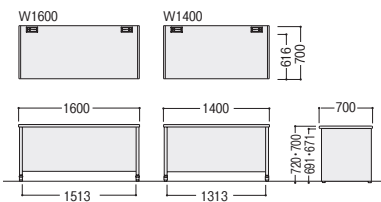

パネル脚 平デスク

●50SNH H720 (センター引出しなし)

50SNH-P167HWW

50SNH-P167HPW

50SNH-P147HWW

センター引出し	寸法W×D/脚間	H720				H700			
		質量kg	商品コード	品番	価格	質量kg	商品コード	品番	価格
引出しなし	1600×700/1513	42.6	11-4355-□	50SNH-P167H□□	¥103,300	42.4	11-4485-□	50SNL-P167H□□	¥102,500
	1400×700/1313	39.8	11-4356-□	50SNH-P147H□□	¥96,500	39.6	11-4486-□	50SNL-P147H□□	¥95,800

パネル脚 片袖デスク

●50SBH H720 (シリンダー錠、センター引出し付)

50SBH-P127ARWW

50SBH-P127ARPW

センター引出し	寸法W×D/脚間	H720				H700			
		質量kg	商品コード	品番	価格	質量kg	商品コード	品番	価格
引出し付	1200×700/752	57.3	11-5477-□	50SBH-P127AR□□	¥109,900	53.5	11-5478-□	50SBL-P127AR□□	¥107,300

●平デスク

●片袖デスク

■共通仕様

天板/スチール、メラミン化粧板、29mm厚
前後面：ポストフォーム加工
サイド：ABS樹脂エッジ
コードホール2個付
帯板・脚部/スチール、粉体塗装
脚部/アジャスター付

センター引出し (オプション) ※センター引出しなしデスクにご使用ください。

ラッチ付センター引出しは、地震発生時などの不用意な引出しの飛び出しを防ぐことができます。

寸法 Wmm	有効内寸/W×D×Hmm	ラッチ付センター引出し			ラッチなしセンター引出し		
		商品コード	品番	価格	商品コード	品番	価格
① 398	343×307×31	11-4223-0	50HA-40W	¥9,500	11-3933-0	50HB-40W	¥6,100★
② 487	432×307×31	11-4222-0	50HA-49W	¥10,000	11-3932-0	50HB-49W	¥6,300★
③ 509	454×307×31	11-4221-0	50HA-51W	¥9,700	11-3931-0	50HB-51W	¥6,200★
④ 548	493×307×31	11-4220-0	50HA-55W	¥9,700	11-3930-0	50HB-55W	¥6,200★
⑤ 609	554×307×31	11-4218-0	50HA-61W	¥10,000	11-3929-0	50HB-61W	¥6,400★
⑥ 709	654×307×31	11-4216-0	50HA-71W	¥10,100	11-3928-0	50HB-71W	¥6,700★