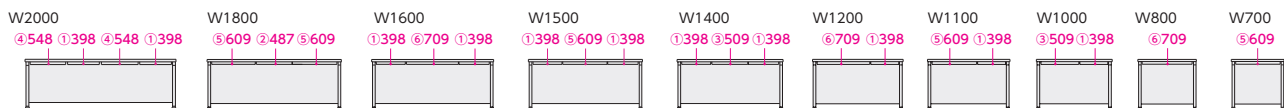

●センター引出し デスク取付け構成図

クリエイティブスペース
ワークステーション
デスク
OAテーブル・ラック
ハイグレードチェア
オフィスチェア
ローテーションスクリーン
会議・ミーティングテーブル
会議・ミーティングチェア
会議・研修室家具/備品
ホワイトボード・掲示板
ラウンジ・リフレッシュ家具
システム収納家具・スライド書架
収納家具・整理用品
ロッカー・シューズボックス
耐火金庫
役員用家具
応接用家具
ロビーチェア・ベンチ
カウンター
オフィスアクセサリ
屋外用家具・備品
ベッド・レセプション家具
間仕切り内装材
工場・物流用家具
高齢者・医療施設用家具
学校・図書館用家具
店舗用家具
官公庁仕様家具・防災用品